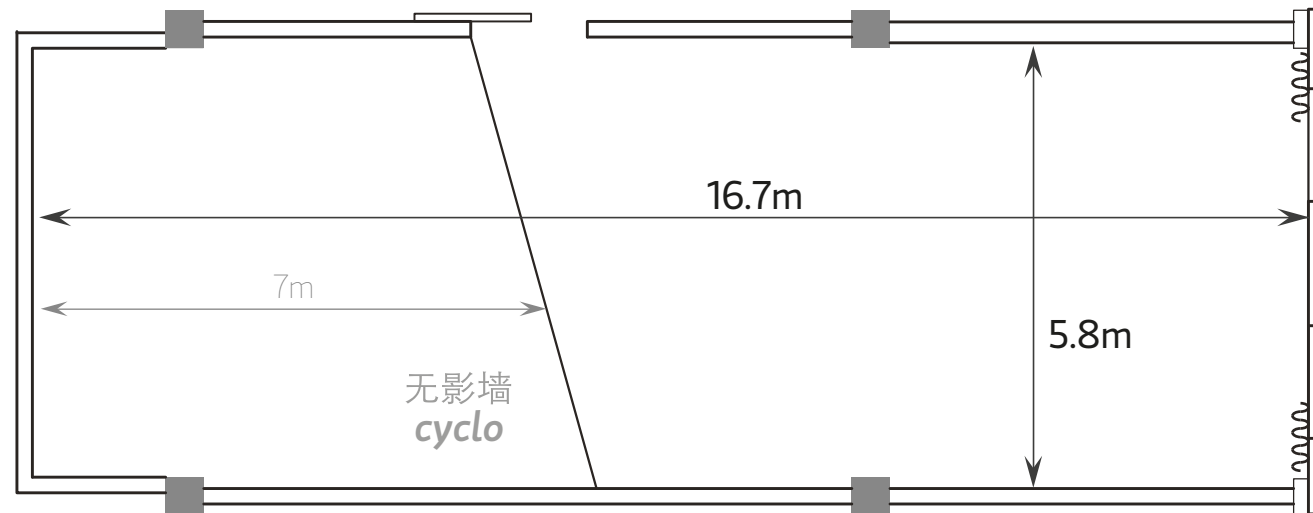

东棚 / EAST STUDIO

特色 FEATURES:

宽5.8米 × 长16.7米 × 高5.2米 - 100平方米

无影墙: 5.8米 × 7.5米 - 44平方米

电源: 380V: 32A × 1
220V: 16A × 8

化妆/更衣区:

全身镜及化妆设备

移动式化妆桌

工作台及沙发

W5.8m × L16.7m × H5.2m - 100sqm

CYCLO: 5.8m × 7.5m - 44sqm

POWER SUPPLY:

380V 32A × 1

220V 16A × 8

MAKE UP / DRESSING AREA:

Full length mirrors and make up utility